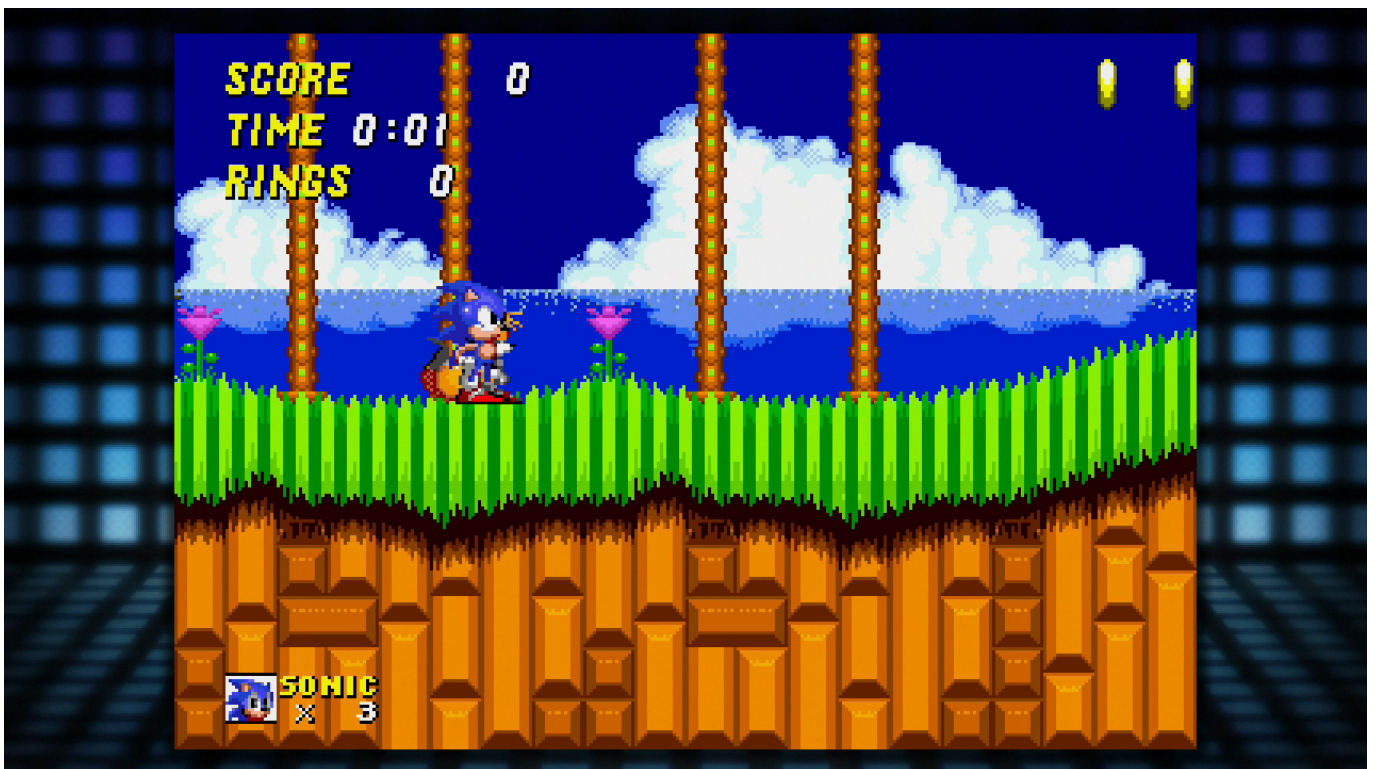

# Download

[Free Download Hdmi Vs Scart Ps3 For Android Apk](#)

[Free Download Hdmi Vs Scart Ps3 For Android Apk](#)

**Download**

---

Quand je fait la manipulation il y a bien une image mais au lieu d'Àtre l'image d'accueil l'image est une sorte de trait.. Je ne peux pas accéder aux menu de la console, comment faire?Ps3 passer de hdmi a peritelPs3 mettre sur cable pComment on peut jouer en hdm et revenir en mode video sur ps3Ps3 Passer de hdmi en peritelPasser de hdmi a peritel sur ps3PS3 passer en HDMI (RĂ©solu)Connexion PS3 Ă TV : HDMI Ă pĂ©ritel (RĂ©solu)Hdmi vers peritel (RĂ©solu)311 rĂ©ponsesCe forum soulage chaque jours des adeptes de la ps3.